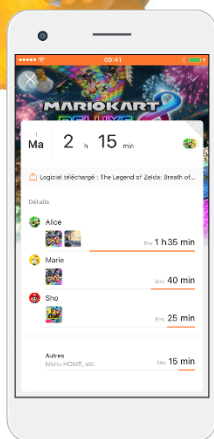

Limitation du temps sur une box internet

Freebox OS, livré de base avec Freebox Révolution, vous permet de restreindre l'accès à certains ordinateurs de votre foyer aux plages horaires que vous choisissez. [voir ici](#)