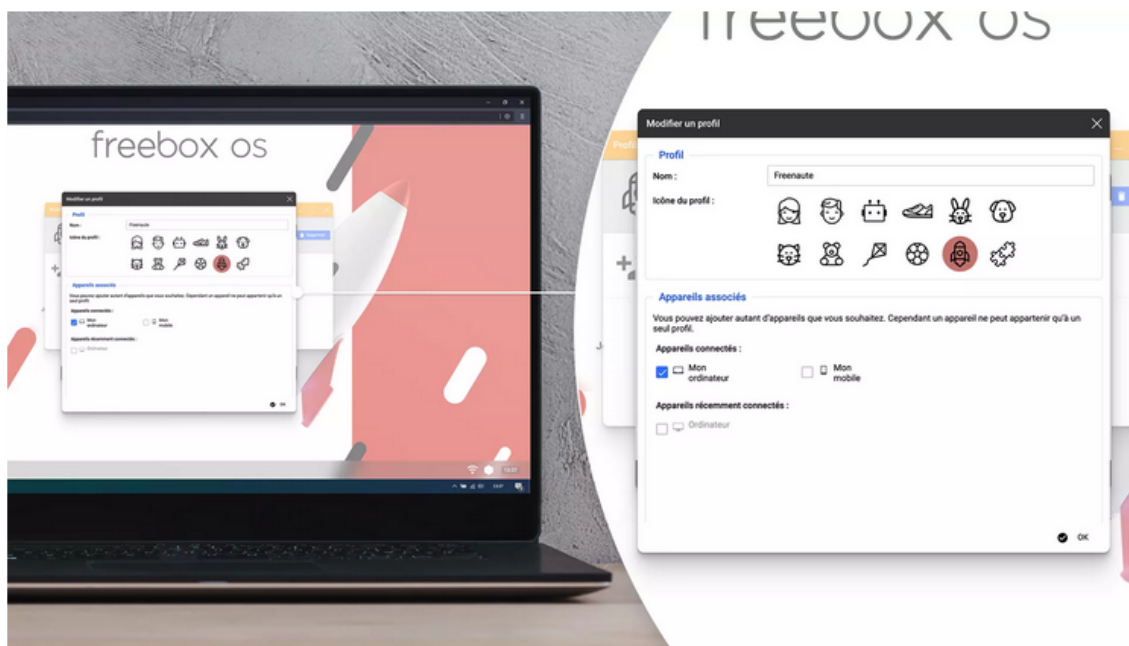

Sélectionnez les **appareils associés à ce profil** :

Sélection des équipements

Revision #2

Created 12 February 2024 14:35:58 by Admin

Updated 12 February 2024 14:43:04 by Admin